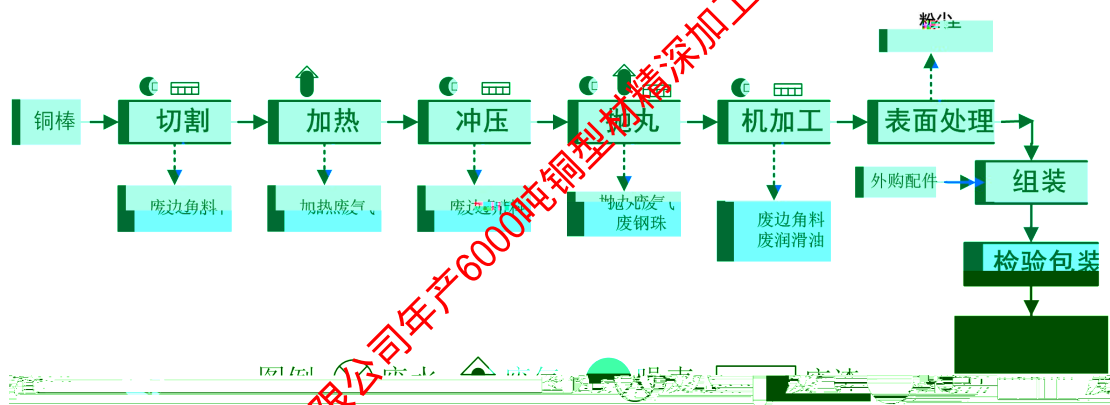

仅限于“江西宇帆智能制造有限公司年产6000吨铜型材精深加工建设项目”竣工环境保护验收公示