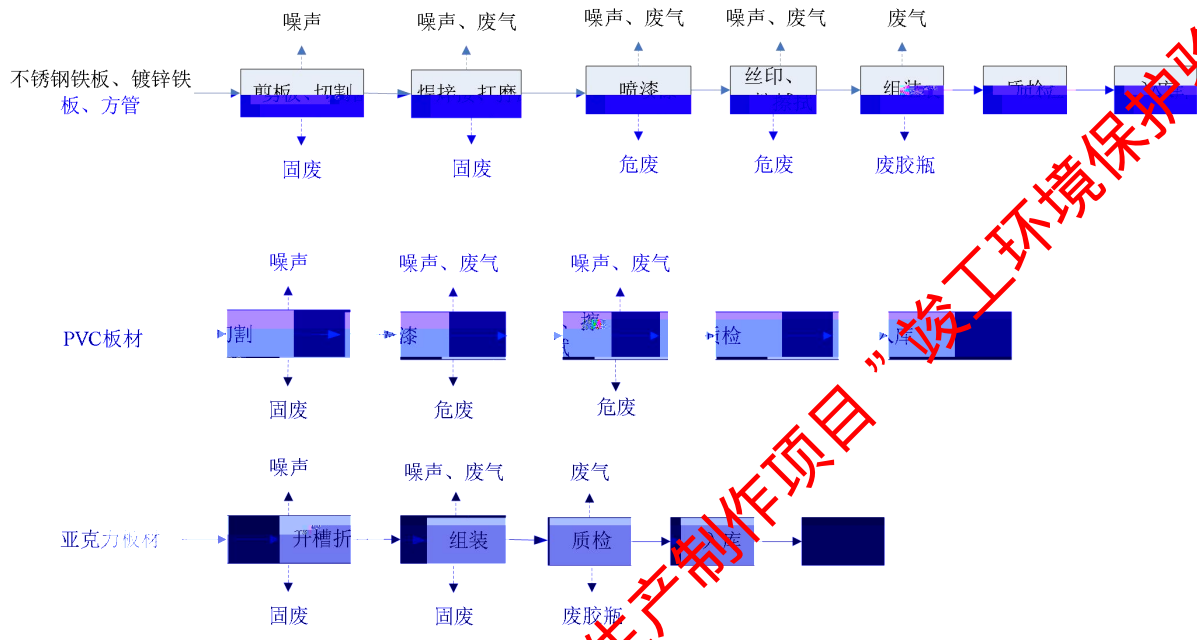

仅用于“LED发光标识、智能导向标识生产制作项目”竣工环境保护验收公示

仅用于“LED发光标识、智能导向标识生产制作项目”竣工环境保护验收公示

仅用于“LED发光标识、智能导向标识生产制作项目”竣工环境保护验收公示

仅用于“LED发光标识、智能导向标识生产制作项目”竣工环境保护验收公示

仅用于“LED发光标识、智能导向标识生产制作项目”竣工环境保护验收公示

仅用于“LED发光标识、智能导向标识生产制作项目”竣工环境保护验收公示